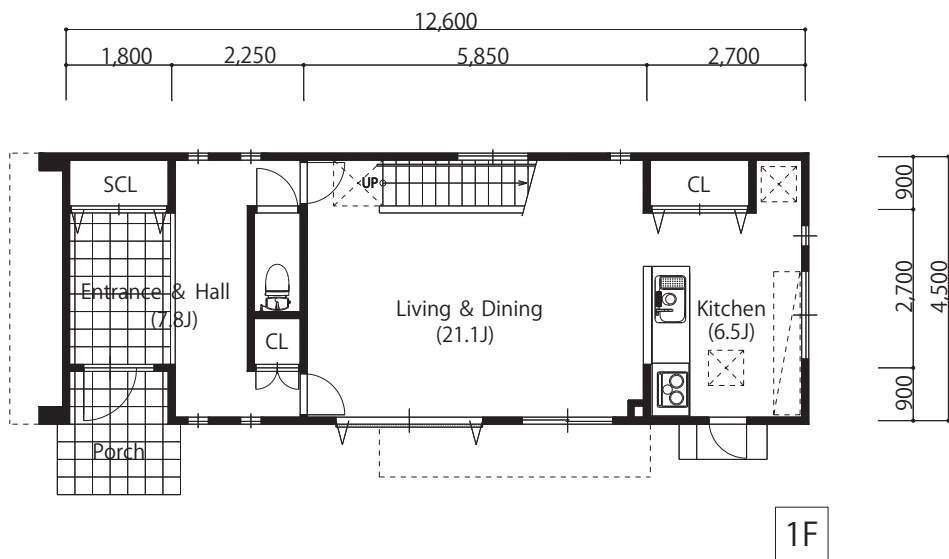

No.001
壁の家 vol.01

■ data

延べ床面積 / 115.83 m² 【35.03 坪】

1階床面積 / 55.08 m² 【16.66 坪】

2階床面積 / 60.75 m² 【18.37 坪】