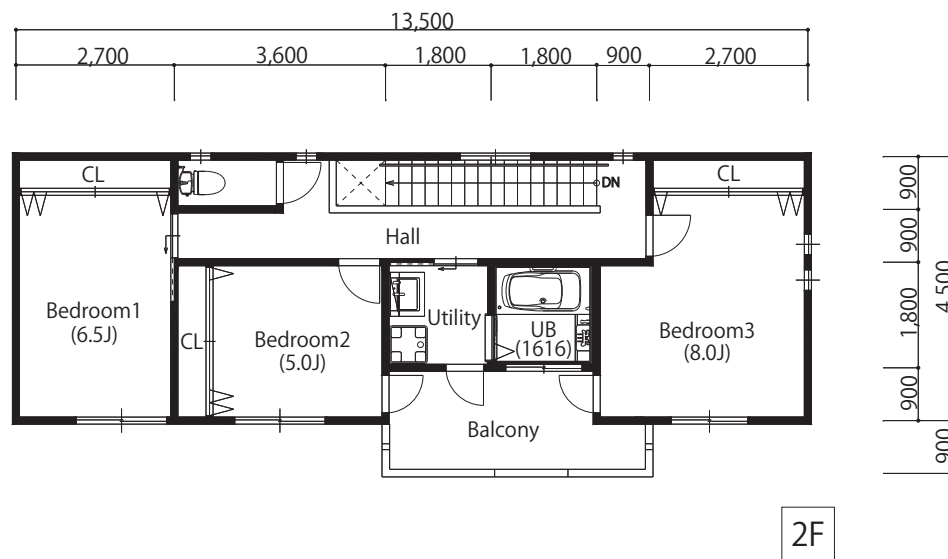

No.001
壁の家 vol.01

■ data

延べ床面積 / 115.83 m² 【35.03 坪】

1階床面積 / 55.08 m² 【16.66 坪】

2階床面積 / 60.75 m² 【18.37 坪】