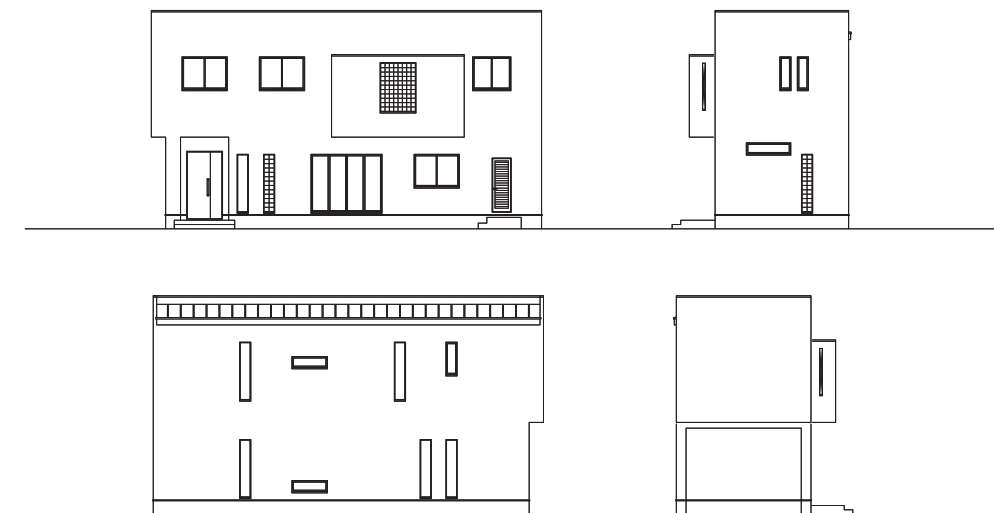

No.001
壁の家 vol.01

■ data

延べ床面積 / 115.83 m² 【35.03 坪】

1階床面積 / 55.08 m² 【16.66 坪】

2階床面積 / 60.75 m² 【18.37 坪】