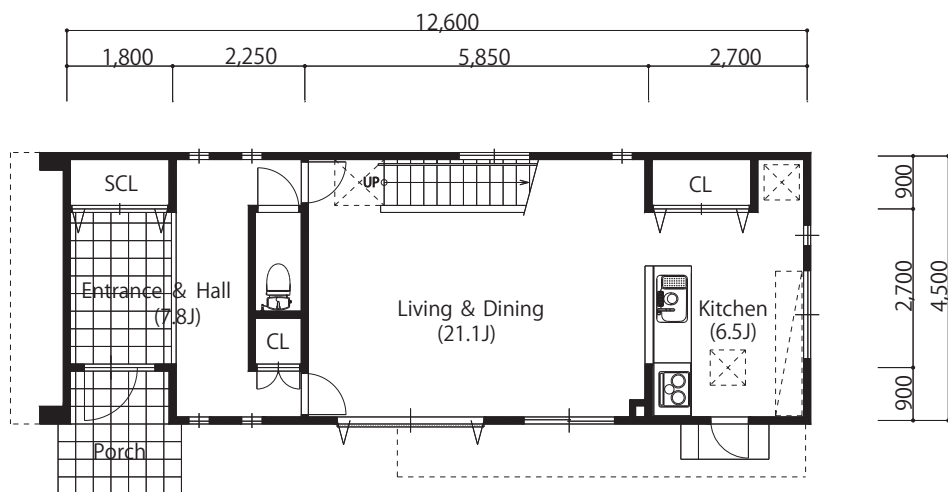

No.001  
壁の家 vol.01

1F

2F

■ data

延べ床面積 / 117.31 m<sup>2</sup> 【35.48 坪】

1 階床面積 / 56.70 m<sup>2</sup> 【17.15 坪】

2 階床面積 / 60.61 m<sup>2</sup> 【18.33 坪】