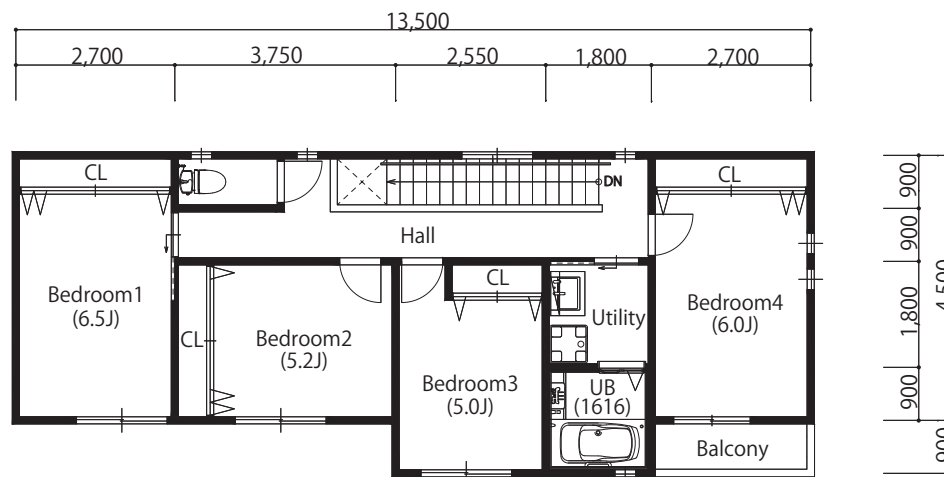

No.001  
壁の家 vol.01

1F

2F

■ data

延べ床面積 / 117.31 m<sup>2</sup> 【35.48 坪】

1 階床面積 / 56.70 m<sup>2</sup> 【17.15 坪】

2 階床面積 / 60.61 m<sup>2</sup> 【18.33 坪】