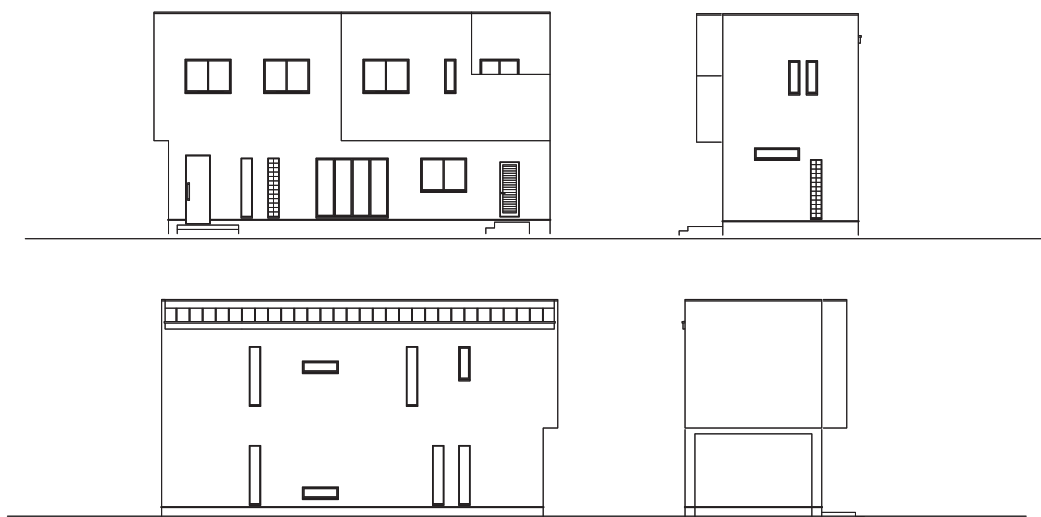

No.001  
壁の家 vol.01

1F

2F

■ data

延べ床面積 / 117.31 m<sup>2</sup> 【35.48 坪】

1 階床面積 / 56.70 m<sup>2</sup> 【17.15 坪】

2 階床面積 / 60.61 m<sup>2</sup> 【18.33 坪】