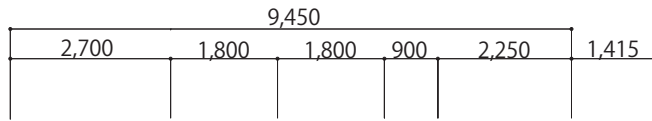

No.002  
屋根の家 vol.01

■ data

延べ床面積 / 100.43 m<sup>2</sup> 【30.38 坪】

1 階床面積 / 52.04 m<sup>2</sup> 【15.74 坪】

2 階床面積 / 48.39 m<sup>2</sup> 【14.64 坪】