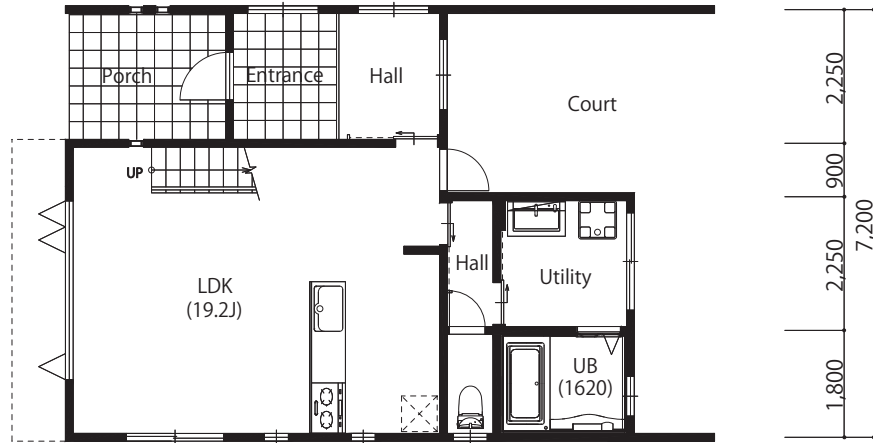

No.002  
屋根の家 vol.01

■ data

延べ床面積 / 100.43 m<sup>2</sup> 【30.38 坪】

1 階床面積 / 52.04 m<sup>2</sup> 【15.74 坪】

2 階床面積 / 48.39 m<sup>2</sup> 【14.64 坪】