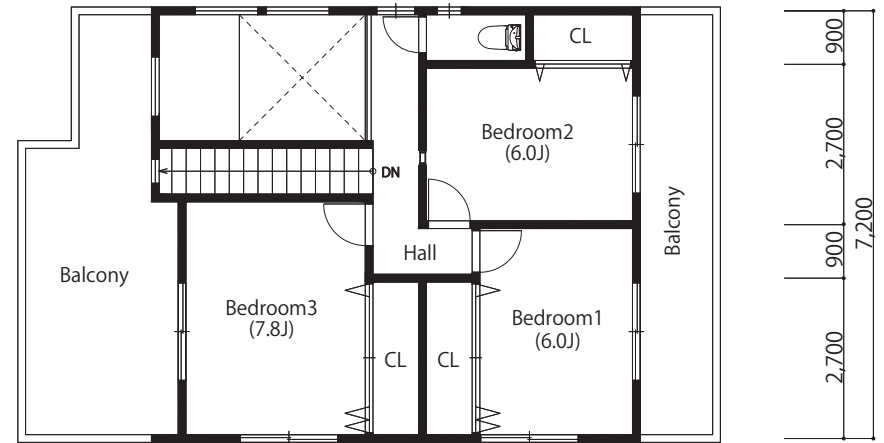

No.002  
屋根の家 vol.01

■ data

延べ床面積 / 100.43 m<sup>2</sup> 【30.38 坪】

1 階床面積 / 52.04 m<sup>2</sup> 【15.74 坪】

2 階床面積 / 48.39 m<sup>2</sup> 【14.64 坪】