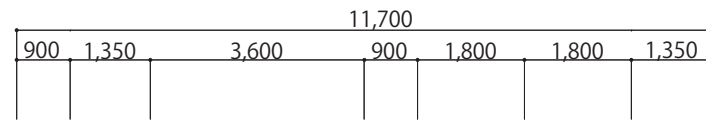

No.002  
屋根の家 vol.01

■ data

延べ床面積 / 100.43 m<sup>2</sup> 【30.38 坪】

1 階床面積 / 52.04 m<sup>2</sup> 【15.74 坪】

2 階床面積 / 48.39 m<sup>2</sup> 【14.64 坪】