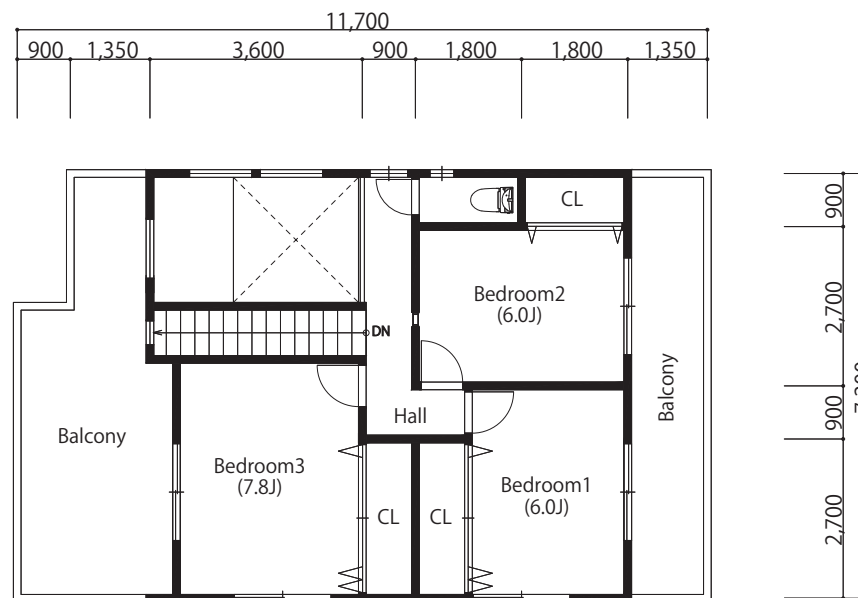

No.002
屋根の家 vol.01

1F

2F

■ data

延べ床面積 / 111.77 m² 【33.81 坪】

1 階床面積 / 63.38 m² 【19.17 坪】

2 階床面積 / 48.39 m² 【14.64 坪】