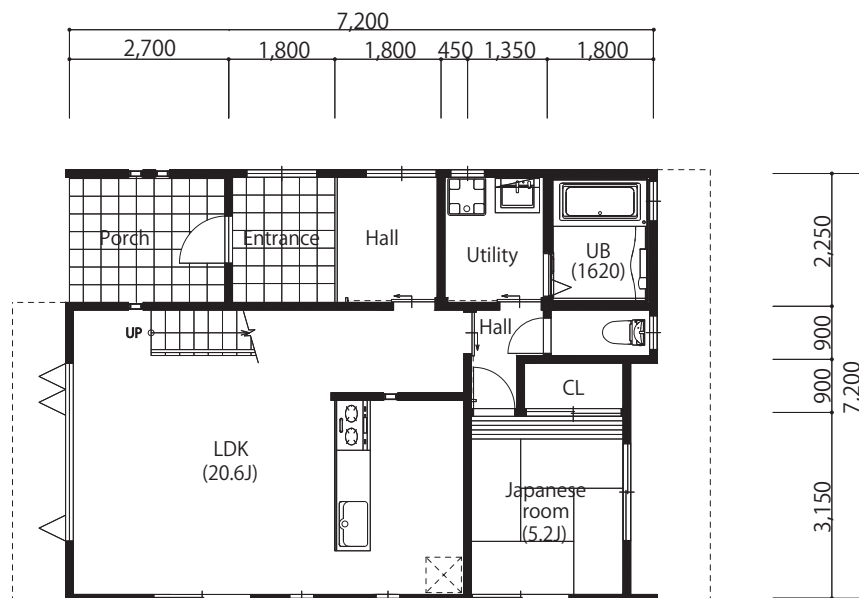

No.002
屋根の家 vol.01

1F

2F

■ data

延べ床面積 / 111.77 m² 【33.81 坪】

1 階床面積 / 63.38 m² 【19.17 坪】

2 階床面積 / 48.39 m² 【14.64 坪】