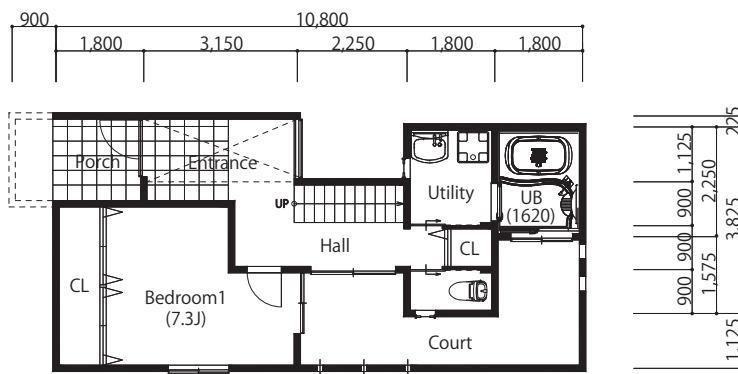

No.003
壁の家 vol.02

3F

2F

1F

data

- 延べ床面積 / 113.09 m² 【34.21 坪】
- 1 階床面積 / 37.36 m² 【11.30 坪】
- 2 階床面積 / 39.18 m² 【11.85 坪】
- 3 階床面積 / 36.55 m² 【11.06 坪】