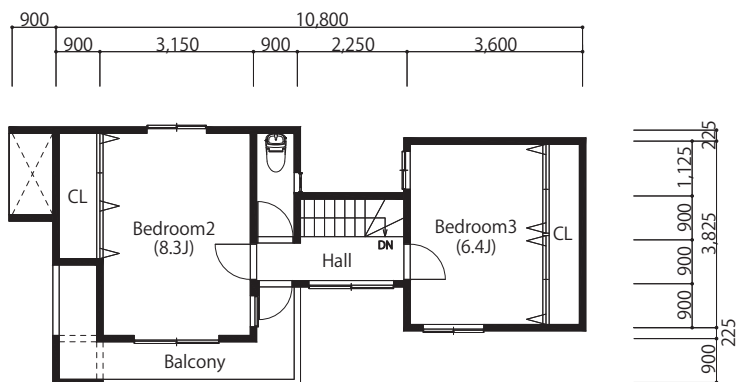

No.003
壁の家 vol.02

3F

2F

1F

data

- 延べ床面積 / 113.09 m² 【34.21 坪】
- 1 階床面積 / 37.36 m² 【11.30 坪】
- 2 階床面積 / 39.18 m² 【11.85 坪】
- 3 階床面積 / 36.55 m² 【11.06 坪】