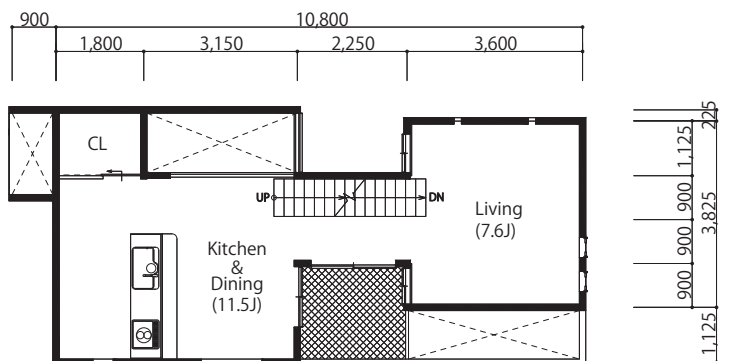

No.003
壁の家 vol.02

3F

2F

1F

data

- 延べ床面積 / 113.09 m² 【34.21 坪】
- 1 階床面積 / 37.36 m² 【11.30 坪】
- 2 階床面積 / 39.18 m² 【11.85 坪】
- 3 階床面積 / 36.55 m² 【11.06 坪】