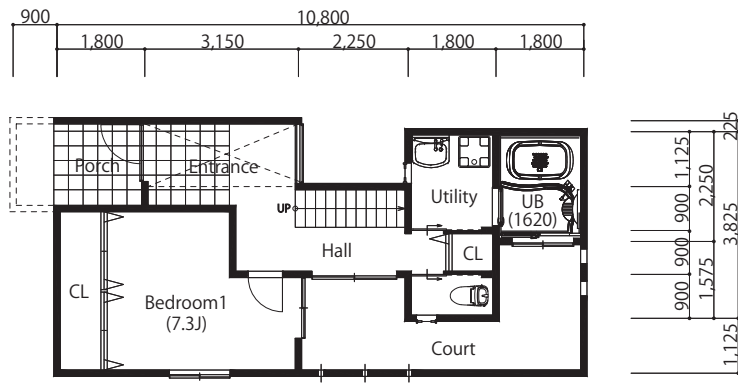

No.003  
壁の家 vol.02

3F

2F

1F

data

- 延べ床面積 / 119.98 m<sup>2</sup> 【36.29 坪】
- 1階床面積 / 37.36 m<sup>2</sup> 【11.30 坪】
- 2階床面積 / 39.18 m<sup>2</sup> 【11.85 坪】
- 3階床面積 / 43.44 m<sup>2</sup> 【13.14 坪】