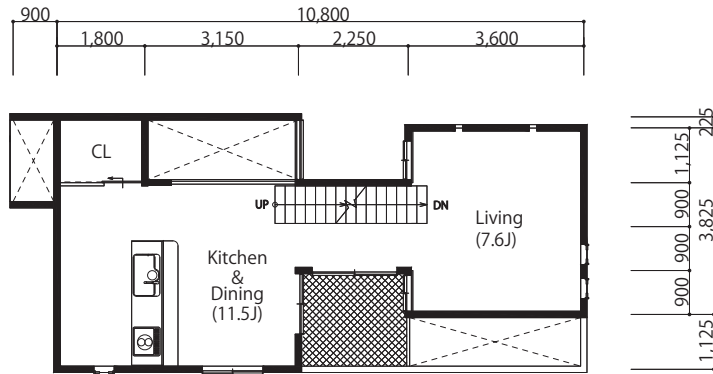

No.003  
壁の家 vol.02

3F

2F

1F

data

- 延べ床面積 / 119.98 m<sup>2</sup> 【36.29 坪】
- 1階床面積 / 37.36 m<sup>2</sup> 【11.30 坪】
- 2階床面積 / 39.18 m<sup>2</sup> 【11.85 坪】
- 3階床面積 / 43.44 m<sup>2</sup> 【13.14 坪】