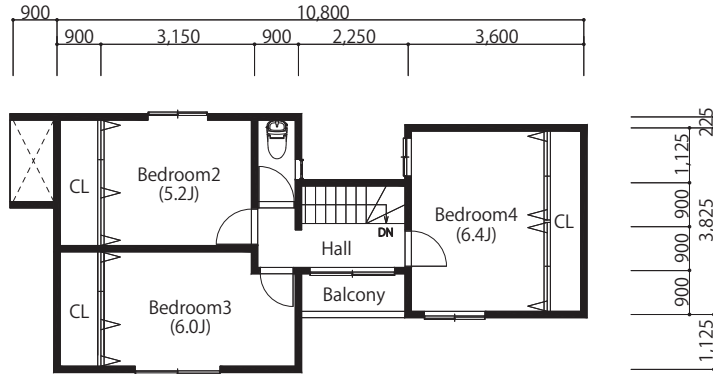

No.003  
壁の家 vol.02

3F

2F

1F

data

- 延べ床面積 / 119.98 m<sup>2</sup> 【36.29 坪】
- 1階床面積 / 37.36 m<sup>2</sup> 【11.30 坪】
- 2階床面積 / 39.18 m<sup>2</sup> 【11.85 坪】
- 3階床面積 / 43.44 m<sup>2</sup> 【13.14 坪】